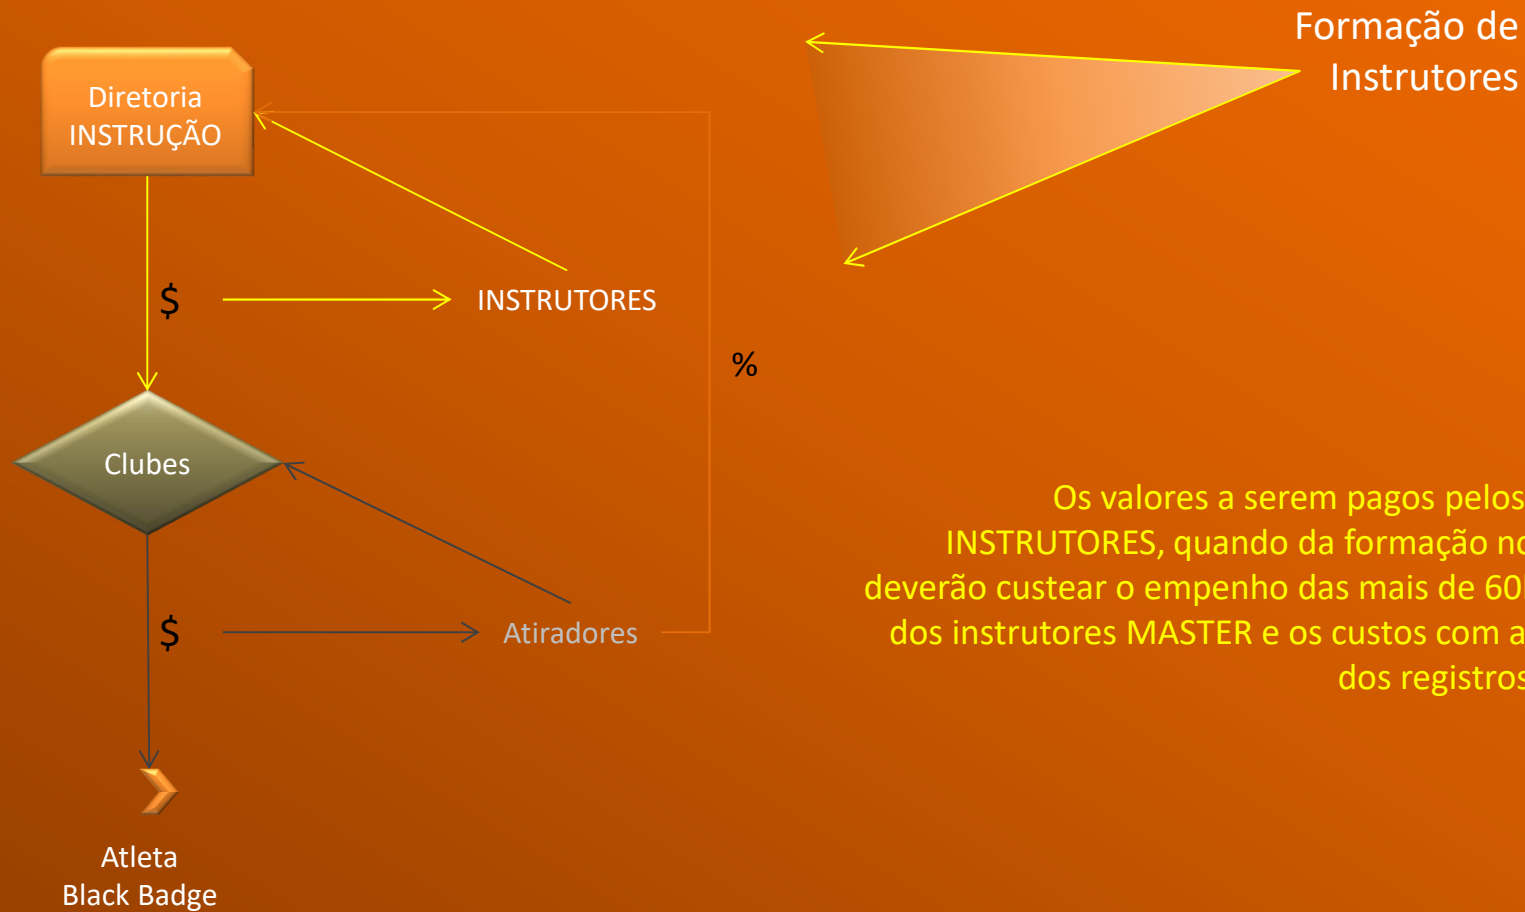

O Atleta **NOVATO** tem que ser homologado via CURSO !

Diretoria
INSTRUÇÃO

IM IM

O Atleta **VETERANO** poderá ser homologado via PROVA PRÁTICA que será realizada por INSTRUTOR BB MASTER ou por outro instrutor por ele indicado !

FEDERAÇÕES

CLUBES

IBB IBB ...

ATLETAS

BLACK BADGE

O Programa – Atuação Ampliada

BLACK BADGE

Instrutores – Investimento x Retorno