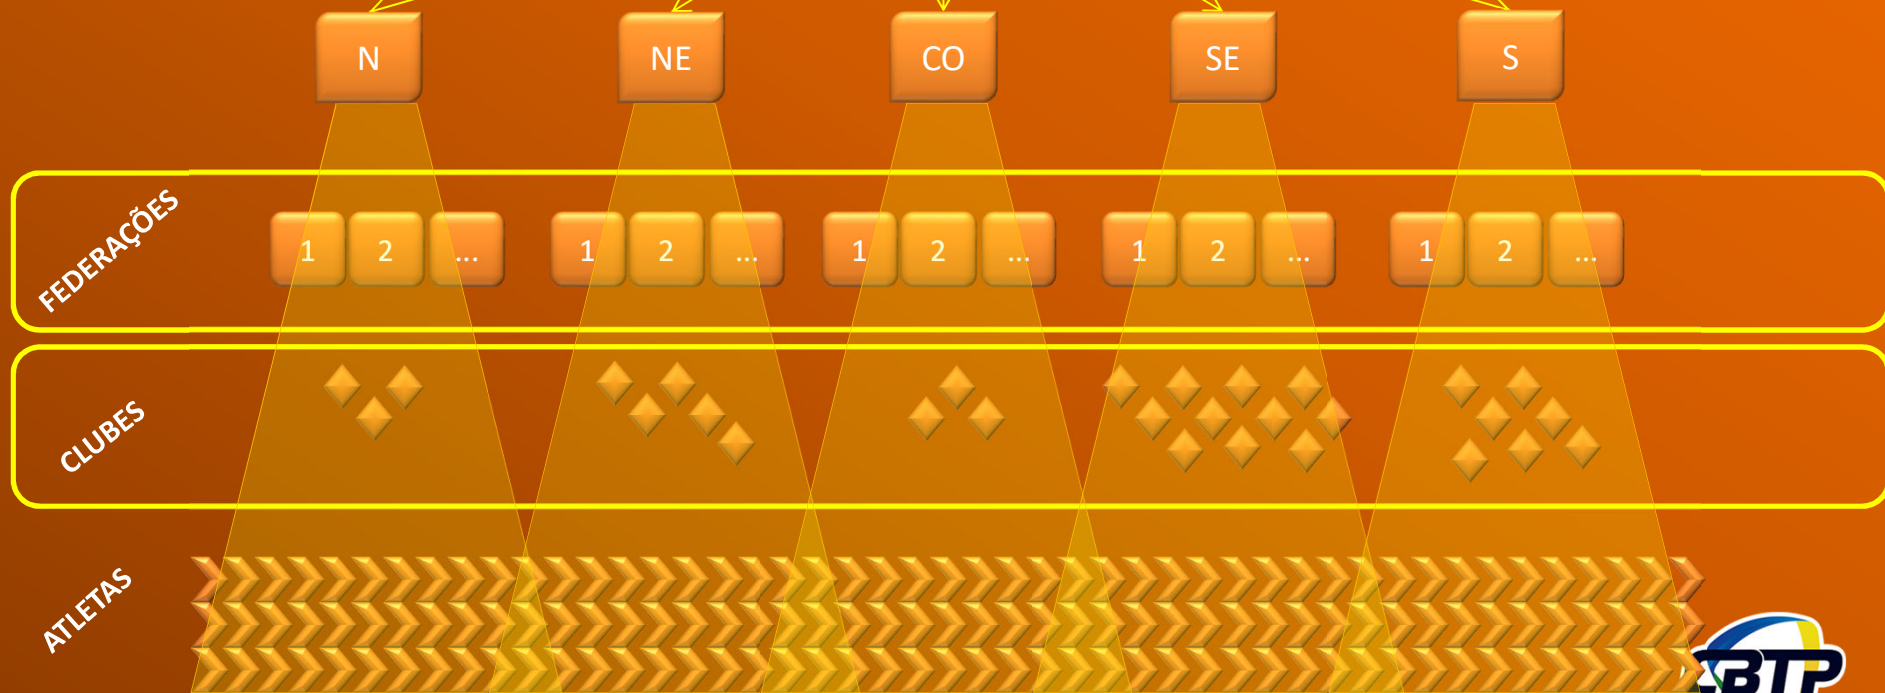

BLACK BADGE

O Programa – Atuação Ampliada

TODOS os candidatos a Instrutores Black Badge, deverão ser aprovados e indicados/autorizados pela **FEDERAÇÃO** a que pertencem

Diretoria INSTRUÇÃO

Estes instrutores então, poderão formar atletas em seus clubes e associações.