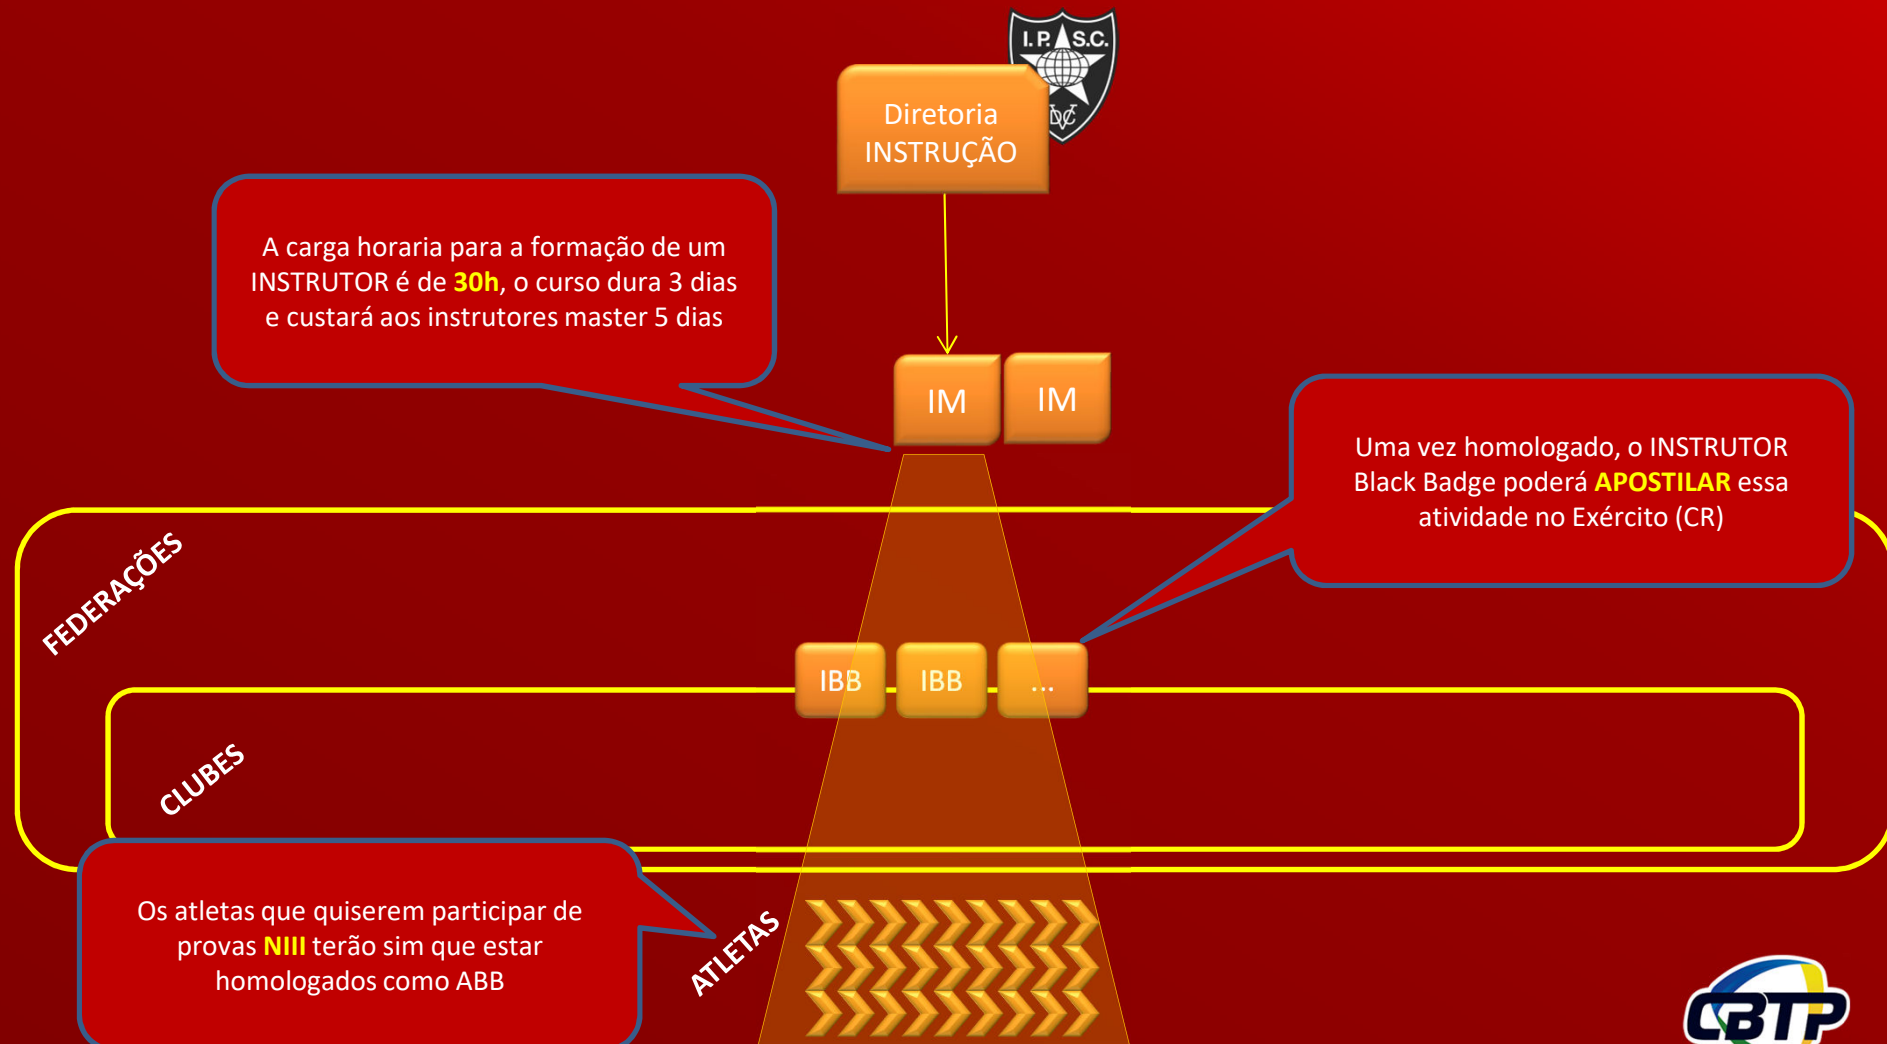

BLACK BADGE

O Programa – Instrutores “antigos”

BLACK BADGE BRASIL

(IPSC Safety Training Program) & **MISSIA**

INSTRUTORES
formados antes de
2019

ATUALIZAÇÕES

INSTRUTORES
Black Badge Brasil

Os instrutores formados nas versões anteriores do Programa Black Badge, receberão material didático para se atualizarem e após serem submetidos a uma avaliação escrita e prática, terão sua homologação para atuar no programa BBB2019.

No momento, somente a Diretoria de Instrução poderá formar novos instrutores!

BLACK BADGE

O Programa – Atuação Ampliada

TODOS os candidatos a Instrutores Black Badge, deverão ser aprovados e indicados/autorizados pela **FEDERAÇÃO** a que pertencem

Diretoria INSTRUÇÃO

Estes instrutores então, poderão formar atletas em seus clubes e associações.

BLACK BADGE

O Programa – Atuação Ampliada

BLACK BADGE

O Programa – Atuação Ampliada

BLACK BADGE

O Programa – Atuação Ampliada

O Atleta **NOVATO** tem que ser homologado via CURSO !

Diretoria
INSTRUÇÃO

IM IM

O Atleta **VETERANO** poderá ser homologado via PROVA PRÁTICA que será realizada por INSTRUTOR BB MASTER ou por outro instrutor por ele indicado !