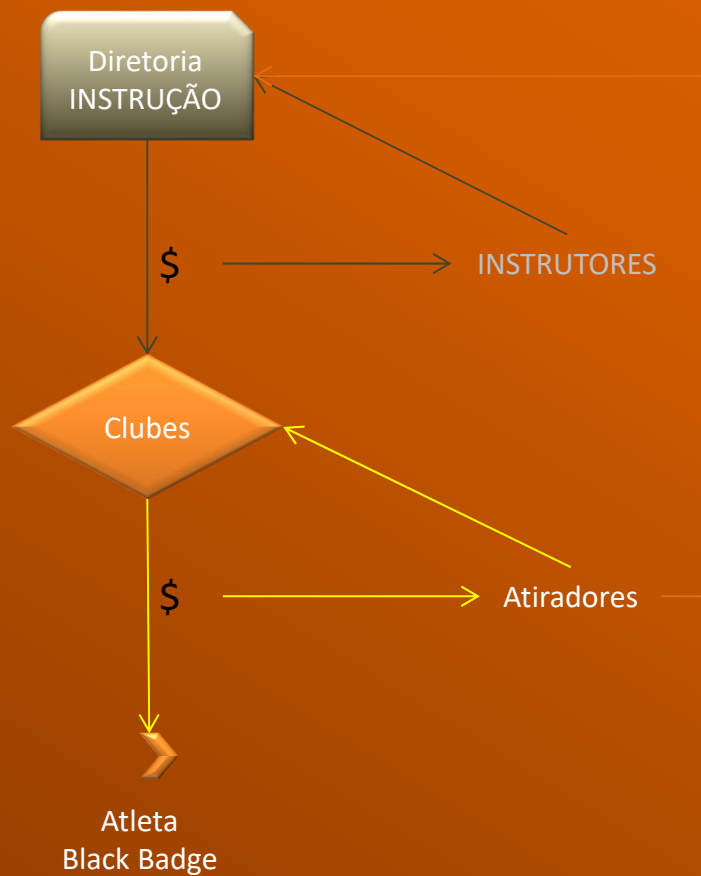

BLACK BADGE

Instrutores – Investimento x Retorno

A formação de atletas BBB pode ou não ter um valor a ser pago ao instrutor/instituição que promover o curso/seminário a critério de quem irá promover o(s) evento(s), sabendo-se que, existirão os custos com a manutenção dos registros de cada atleta e emissão de certificado (R$37).

%

Formação de Atletas