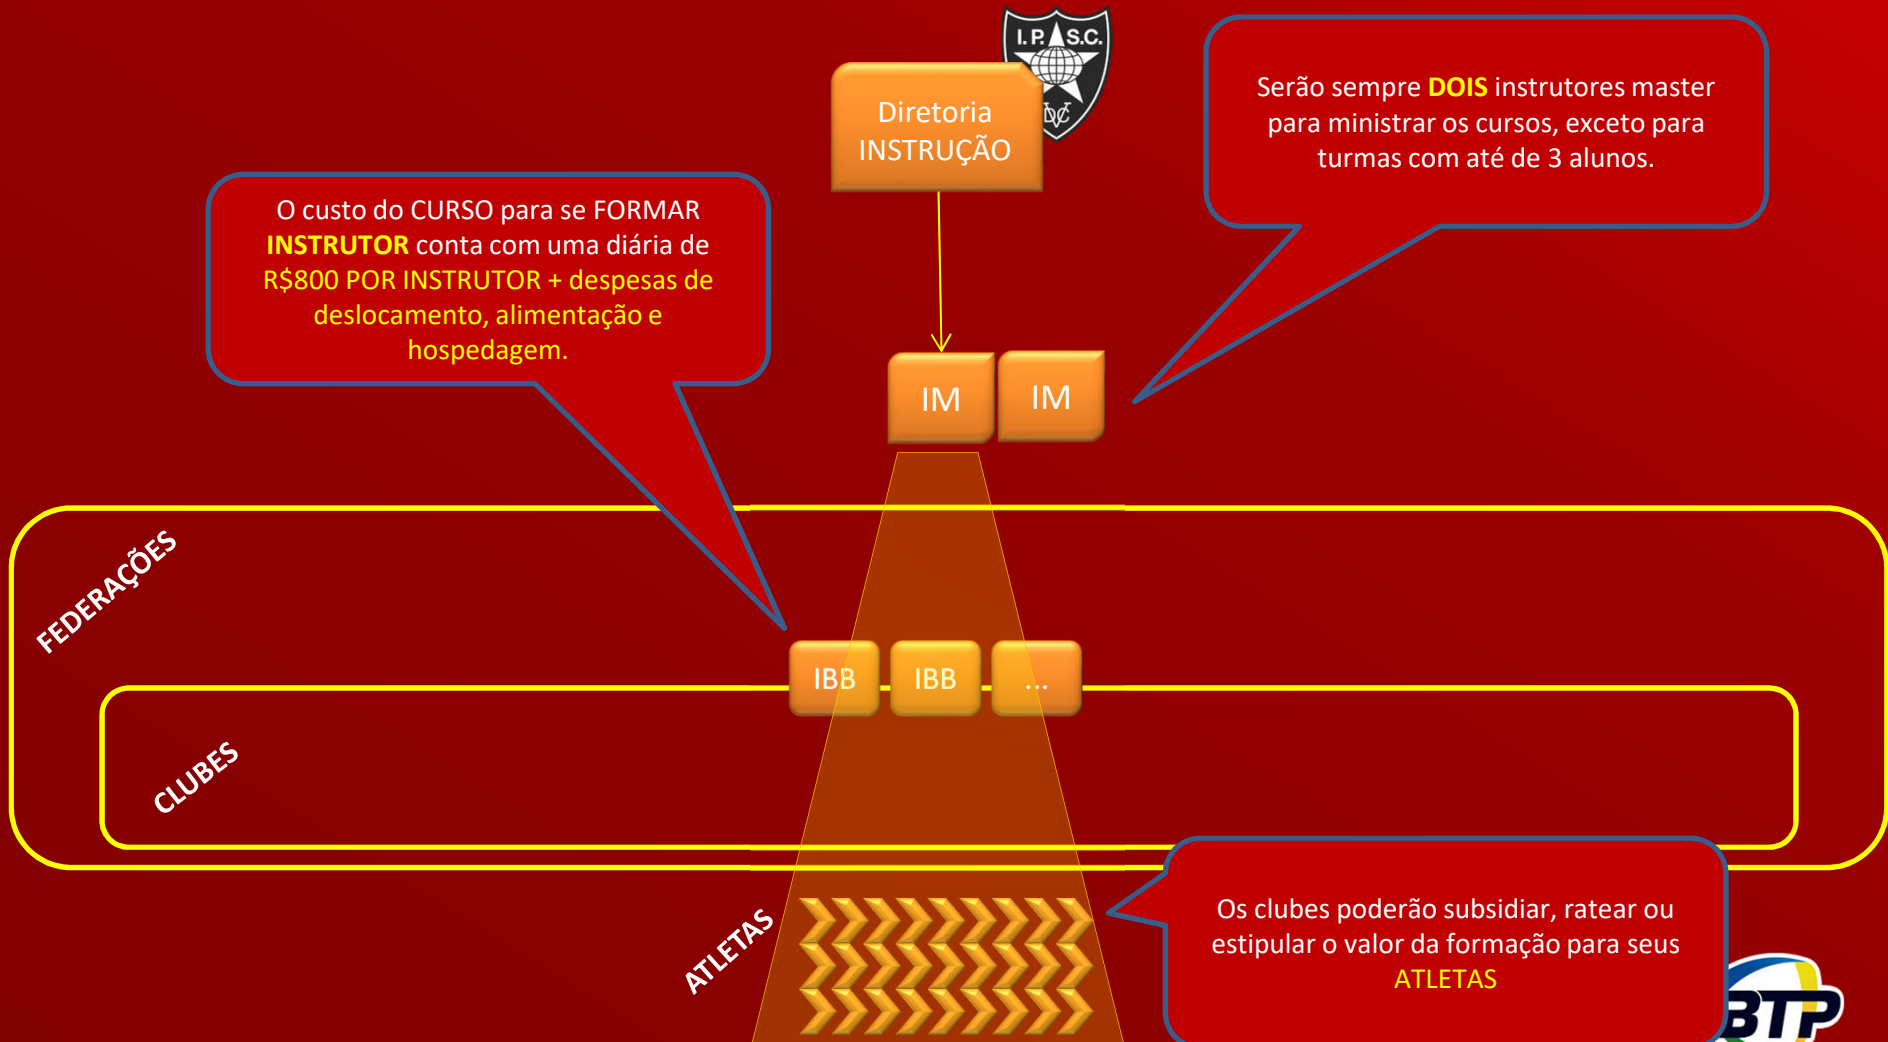

O Atleta **NOVATO** tem que ser homologado via CURSO !

Diretoria
INSTRUÇÃO

IM IM

O Atleta **VETERANO** poderá ser homologado via PROVA PRÁTICA que será realizada por INSTRUTOR BB MASTER ou por outro instrutor por ele indicado !

FEDERAÇÕES

CLUBES

IBB IBB ...

ATLETAS

BLACK BADGE

O Programa – Atuação Ampliada

BLACK BADGE

Instrutores – Investimento x Retorno