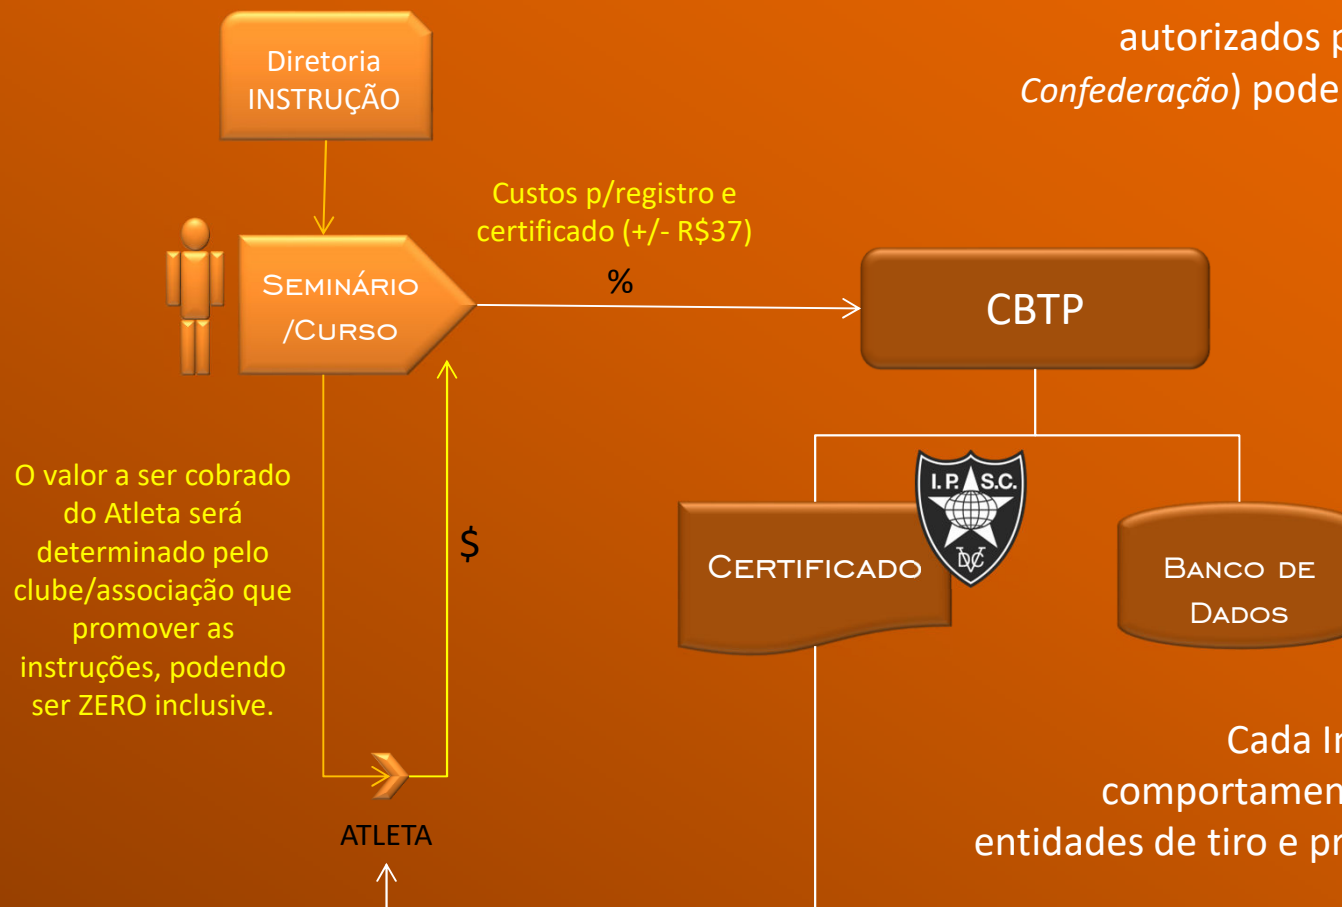

%

Formação de Atletas

BLACK BADGE

Coordenação – Registros e Controle

Somente instrutores cadastrados e autorizados pela CBTP (*listados no site da Confederação*) poderão atuar junto aos atletas do Tiro Prático.