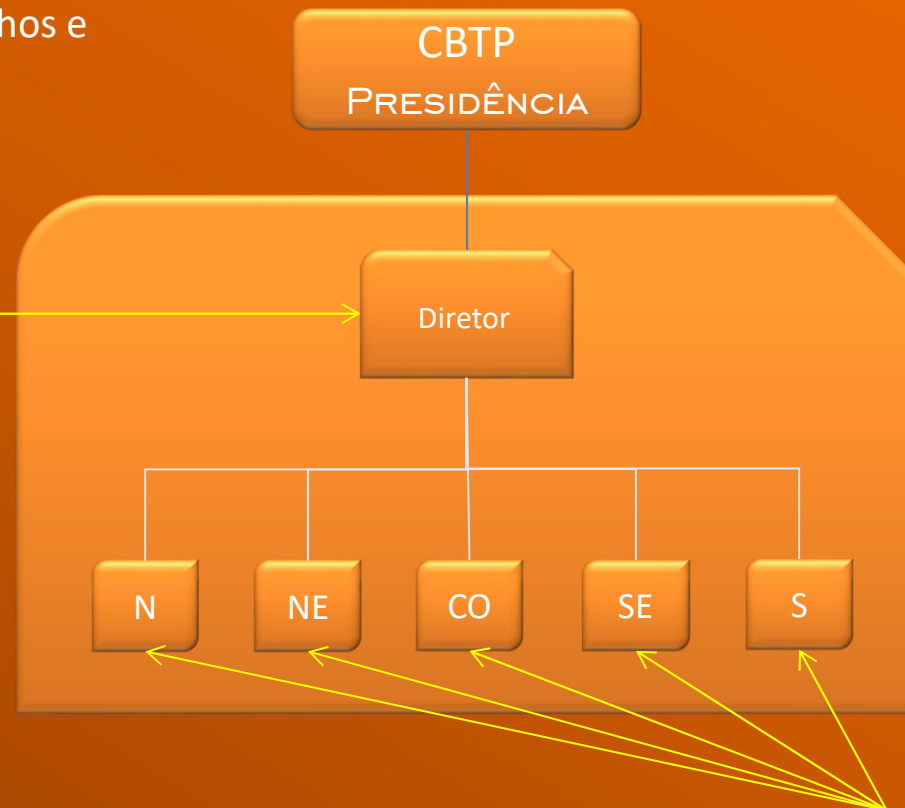

BLACK BADGE

Visão Geral Diretoria - Hierarquia

Assim como as diretorias já existentes na CBTP, a Diretoria de Instrução está subordinada a presidência.

BLACK BADGE

Visão Geral Diretoria – Equipe

O **diretor geral** é responsável pela coordenação dos trabalhos e reporte a presidência.

São 5 os diretores regionais subordinados ao diretor geral, que são a ponte com as federações de suas regiões.

BLACK BADGE

O Programa – Foco de Atuação

BLACK BADGE BRASIL (IPSC Safety Training Program) & MISSIA

A CBTP hoje conta com dois instrutores
Black Badge Master que irão preparar
os novos instrutores e diretores regionais
para que se inicie a replicação do
conhecimento para todo o país.

Somente a Diretoria de Instrução poderá formar novos instrutores!