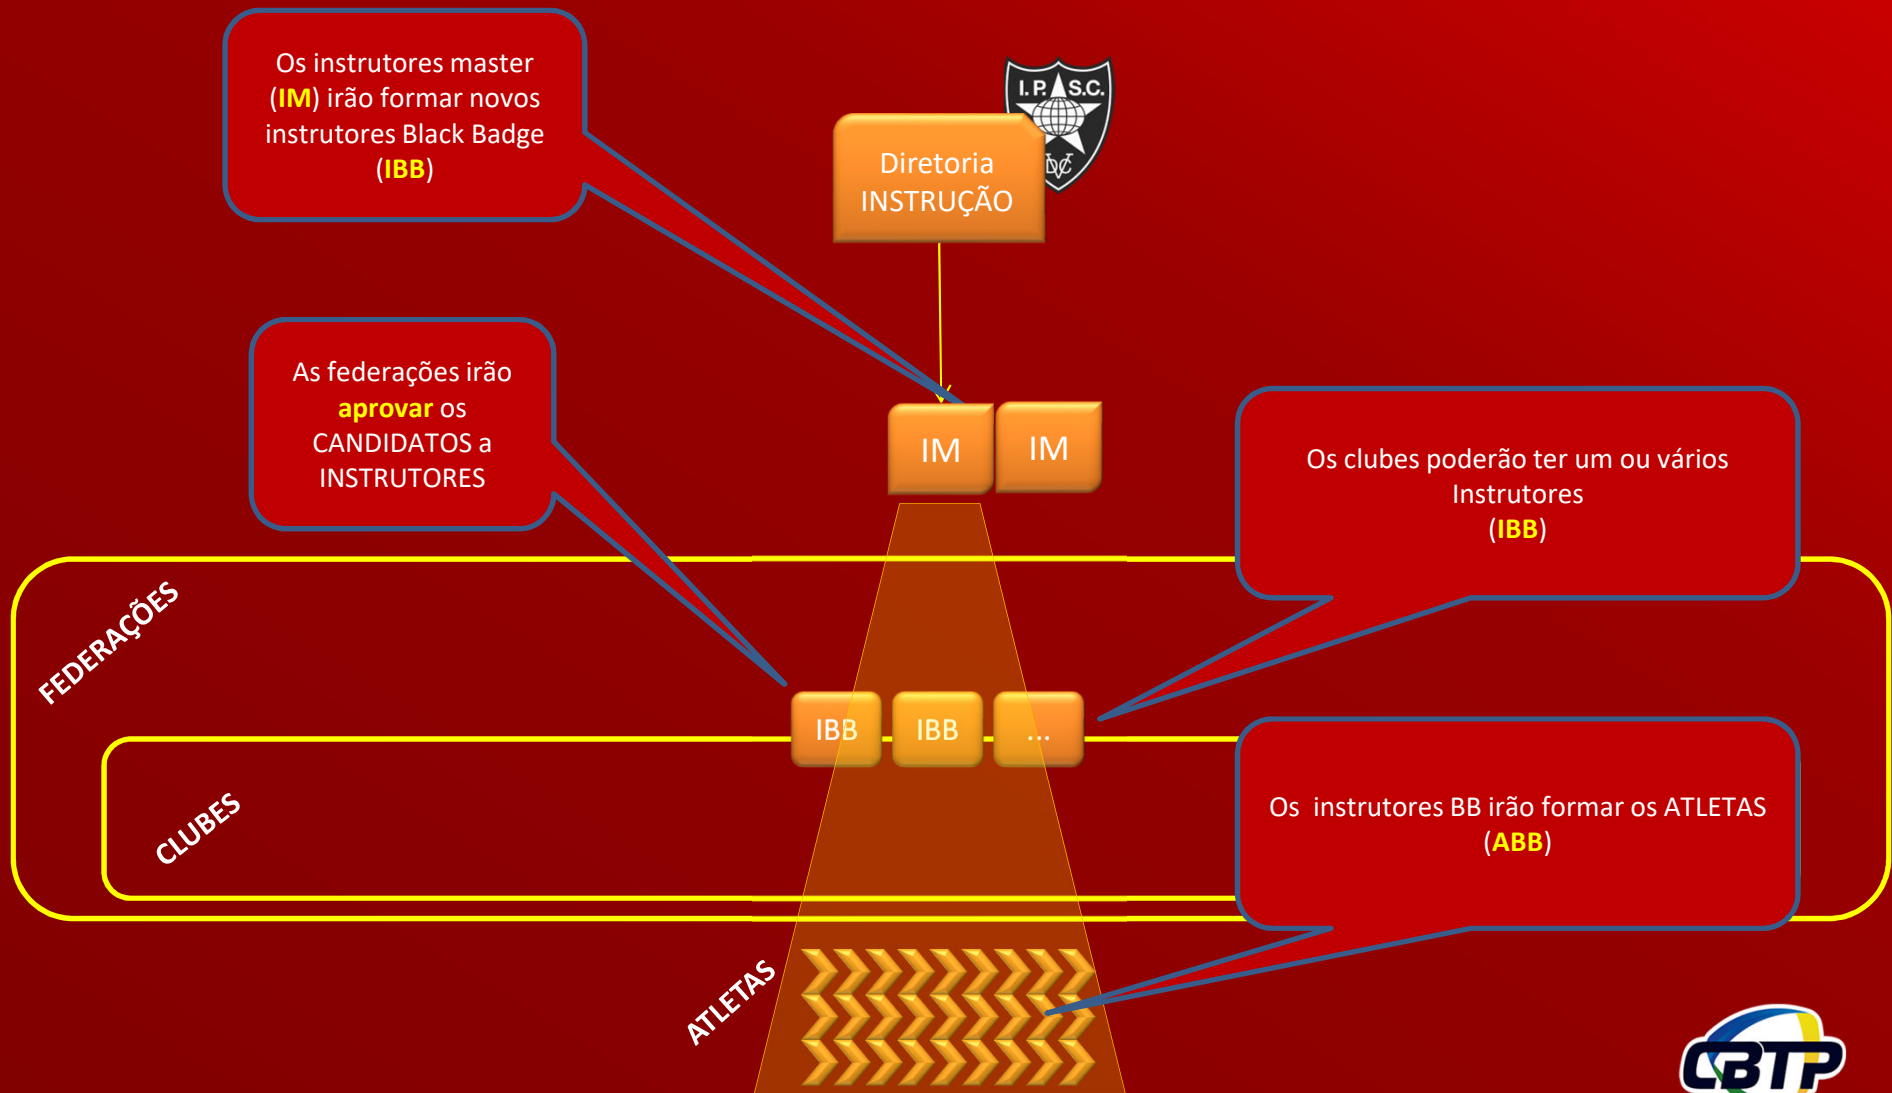

BLACK BADGE

O Programa – Instrutores “antigos”

BLACK BADGE BRASIL

(IPSC Safety Training Program) & **MISSIA**

INSTRUTORES
formados antes de
2019

ATUALIZAÇÕES

INSTRUTORES
Black Badge Brasil

Os instrutores formados nas versões anteriores do Programa Black Badge, receberão material didático para se atualizarem e após serem submetidos a uma avaliação escrita e prática, terão sua homologação para atuar no programa BBB2019.

Diretoria INSTRUÇÃO

Estes instrutores então, poderão formar atletas em seus clubes e associações.

BLACK BADGE

O Programa – Atuação Ampliada

BLACK BADGE

O Programa – Atuação Ampliada

BLACK BADGE

O Programa – Atuação Ampliada

O Atleta **NOVATO** tem que ser homologado via CURSO !

Diretoria
INSTRUÇÃO

IM IM

O Atleta **VETERANO** poderá ser homologado via PROVA PRÁTICA que será realizada por INSTRUTOR BB MASTER ou por outro instrutor por ele indicado !